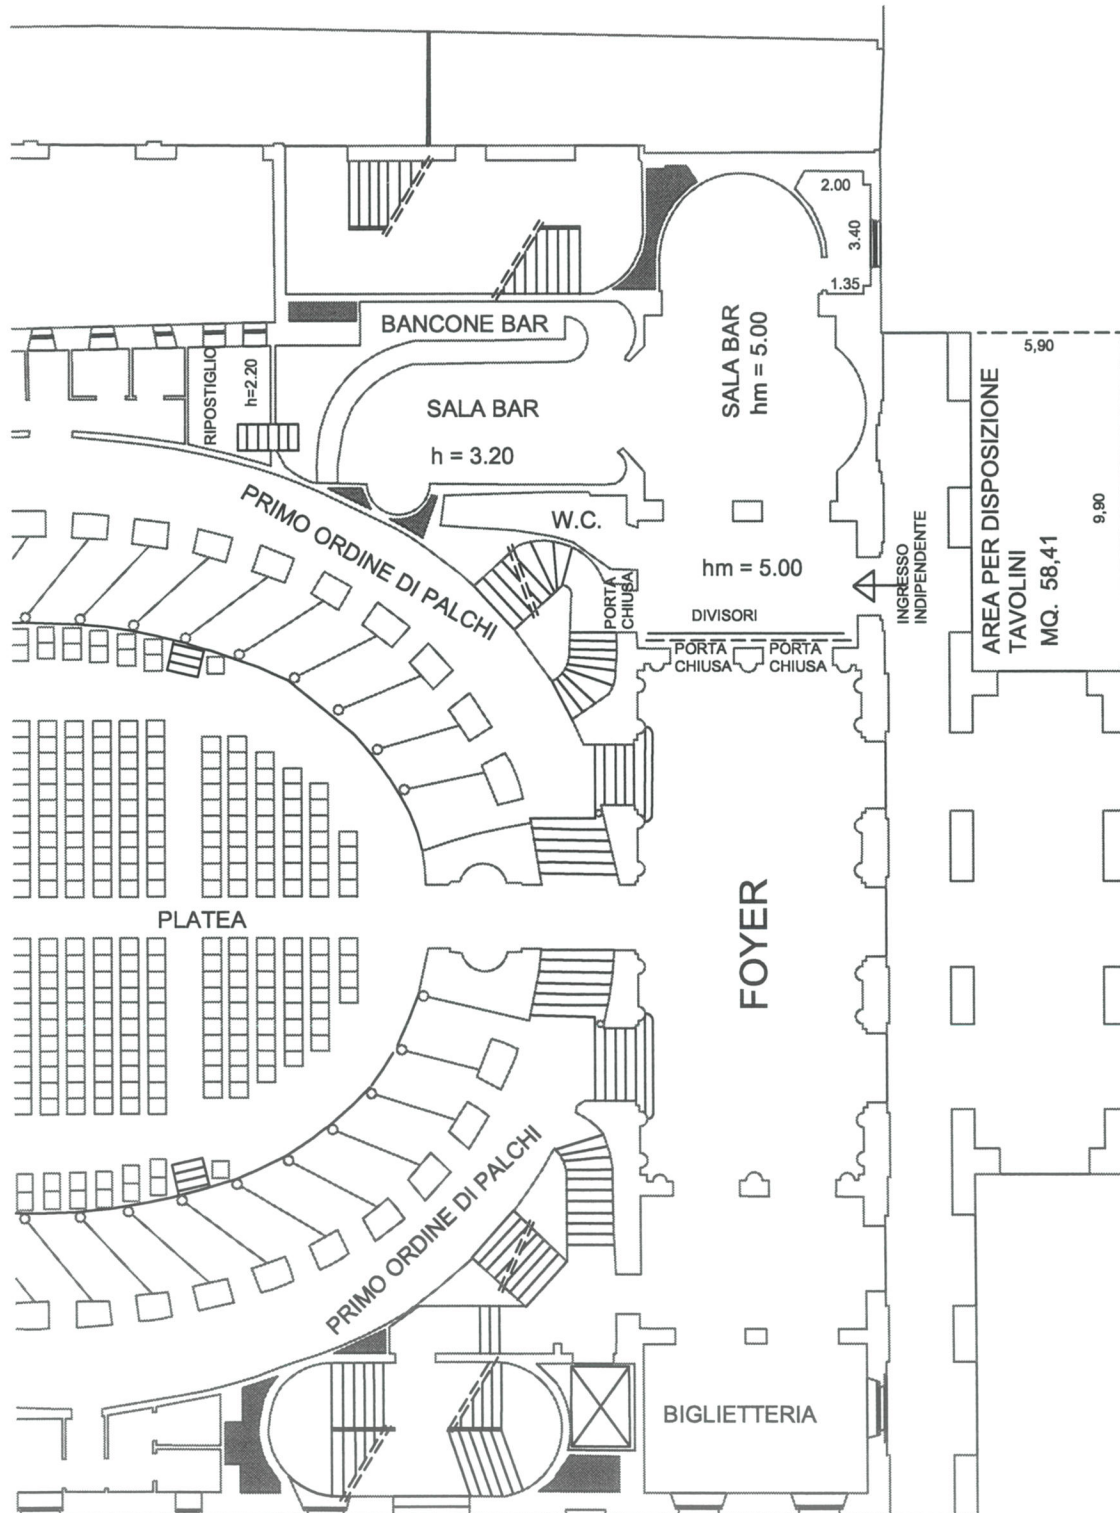

# TEATRO MUNICIPALE

PIANTA PIANO TERRA: PARZIALE

IL TECNICO INCARICATO  
geom. Sandro Giovelli

IL DIRETTORE  
dott. Stefano Pronti